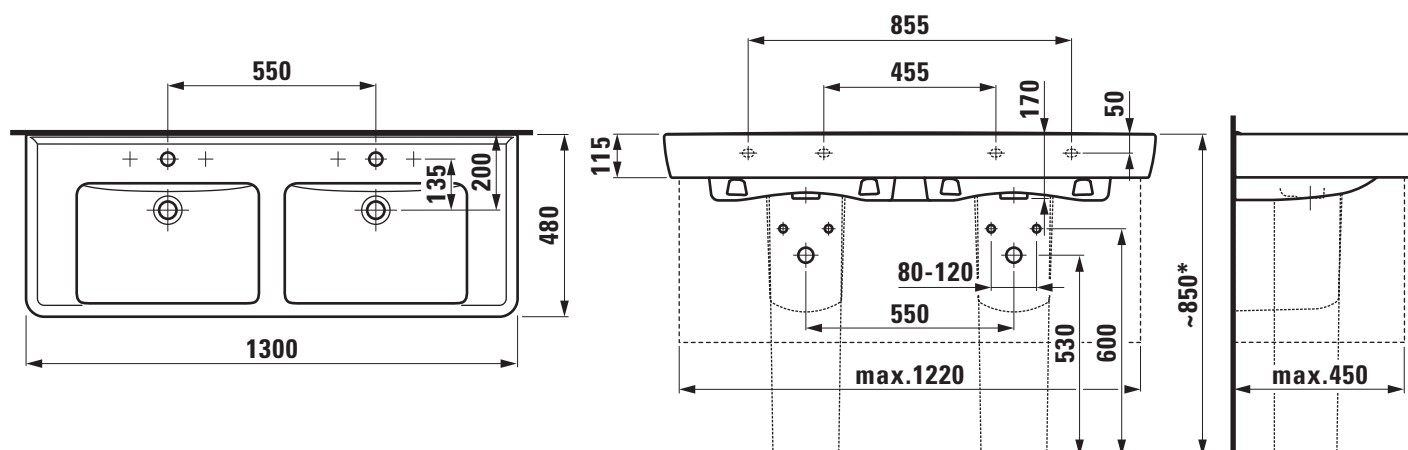

LAUFEN PRO

Doppelwaschtisch unterbaufähig

814967 ... 104 1

814967 ... 109 1

TECHNISCHE DATEN

Artikel-Nr.	814967 ... 104 1 814967 ... 109 1
SGVSB / ST	Ausf. 104 – 214 032 / 2112 428 Ausf. 109 – 214 032 / 2112 429
Zulassung	(noch offen)
Grösse	1300 x 480 mm
Beckeninnenmass	je Becken ca. 570 x 310 mm
Ausführung	104 – je Becken 1 Hahnloch mittig 109 – ohne Hahnloch je Becken 3 Hahnlöcher möglich
Gewicht	34,0 kg
Zubehör exkl.	Siphonverkleidung Artikel-Nr. 819951 ... 000 1 (nicht passend bei Ausf. mit 3 Hahnlöcher) Säule Artikel-Nr. 819950 ... 000 1
Montagematerial exkl.	Steinschrauben-Befestigungs-Set
Sonstiges	für ... Sanitärfarbe einsetzen

AUSSCHREIBUNGSTEXT

Doppelwaschtisch LAUFEN PRO aus Sanitärkeramik, unterbaufähig
Grösse 1300 x 480 mm, je Becken 1 Überlauf
Artikel-Nr. 814967 ... 104 1, 814967 ... 109 1, Farben siehe Farbtabelle

TECHNISCHE ZEICHNUNGEN / M 1 : 20

* = Genaues Mass durch Unterstellen der Säule ermitteln.