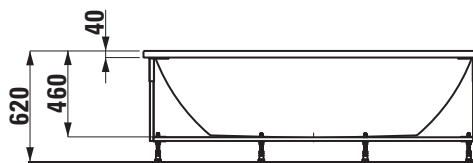

TECHNISCHE ZEICHNUNGEN / M 1 : 40

Masstoleranzen, insbesondere bei Kombination Wanne mit Schürze, bleiben vorbehalten (EN198, +5 mm / -10 mm).