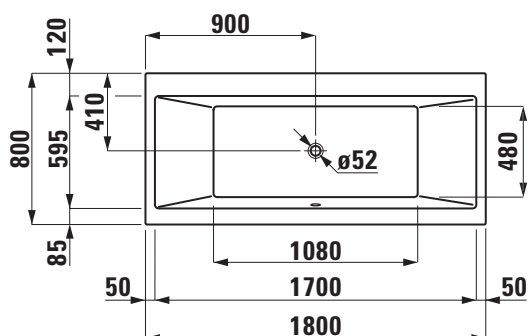

TECHNISCHE ZEICHNUNGEN / M 1 : 40

Masstoleranzen, insbesondere bei Kombination Wanne mit Schürze, bleiben vorbehalten (EN198, +5 mm / -10 mm).