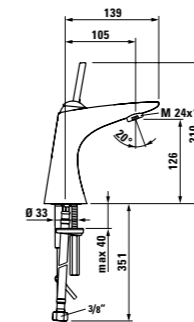

34155.1.004.111.1
Bidetmischer
Joystick-Patrone
Ausladung 105 mm
fester Auslauf
Ablaufventil
Verfügbar ab März 2009

*Bidet single-lever mixer
joystick cartridge
spout reach 105 mm
with fixed spout and
pop-up waste
available from March 2009*

*Mitigeur de bidet
cartouche joystick
saillie 105 mm
goulot fixe
avec vidage
disponible dès mars 2009*

*Bidetmengkraan
joystick-keramische kardoos
sprong 105 mm
vaste uitloop
waste
Verkrijgbaar vanaf maart 2009*