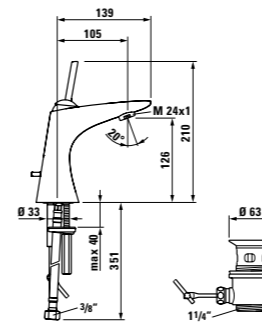

31155.1.004.110.1
Waschtischmischer
ohne Ablaufventil
Joystick-Patrone
Ausladung 105 mm
fester Auslauf
Verfügbar ab März 2009

*Basin single-lever mixer
without pop-up
joystick cartridge
spout reach 105 mm
with fixed spout
available from March 2009*

*Mitigeur de lavabo
sans vidage
cartouche joystick
saillie 105 mm
goulot fixe
disponible dès mars 2009*

*Wastafelmengkraan
zonder waste
joystick-keramische kardoos
sprong 105 mm
vaste uitloop
Verkrijgbaar vanaf maart 2009*