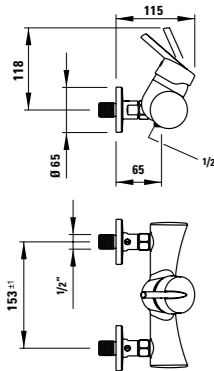

32155.7.004.145.1
Bademischer komplett
Patrone Ecototal
Comfort Tre Handbrause und Kunststoffschlauch 1800 mm
Verfügbar ab März 2009

Bath single-lever mixer complete cartridge Ecototal Comfort Tre handspray and flexible hose 1800 mm available from March 2009
Mitigeur de bain complet cartouche Ecototal Douchette Comfort Tre et flexible synthétique 1800 mm disponible dès mars 2009
Badmengkraan compleet keramische kardoes Ecototal Comfort Tre handdouche en kunststof doucheslang 1800 mm Verkrijgbaar vanaf maart 2009