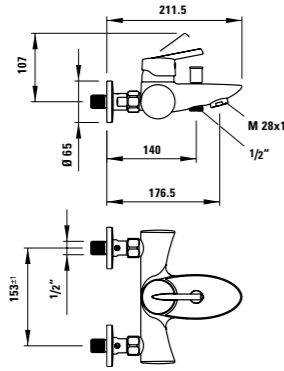

Bath single-lever mixer complete cartridge Ecototal Comfort Tre handspray and flexible hose 1800 mm available from March 2009
Mitigeur de bain complet cartouche Ecototal Douchette Comfort Tre et flexible synthétique 1800 mm disponible dès mars 2009
Badmengkraan compleet keramische kardoes Ecototal Comfort Tre handdouche en kunststof doucheslang 1800 mm Verkrijgbaar vanaf maart 2009

Set for concealed bath/shower mixer, with diverter, Simibox
Habillage extérieur pour mitigeur de bain encastré, Simibox
Set-Eindmontage voor Inbouw-Badmengkraan