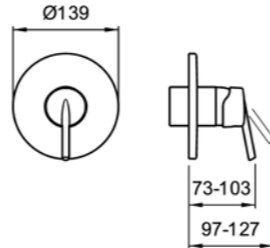

37898.0.000.000.1
Unterputz-Einbaukörper für Bade- und Duschenmischer

Simibox
Concealed box for bath and shower mixer
Corps encastré pour mitigeur de bain et de douche
verborgen lichaam voor Bad- en Douchemengkraan

37998.0.003.000.1
Montagehilfe für Simibox

Mounting aid for Simibox
Aide de montage pour Simibox
Vergadering steun voor Simibox

37998.0.000.500.1
Flansch für Simibox

Flange aid for Simibox
Bride pour Simibox
Flens voor Simibox

37998.0.000.050.1
Verlängerungsset L = 25 mm

Extension set L = 25 mm
Rallonge L = 25 mm
Verlengset L = 25 mm

37998.0.000.060.1
Verlängerungsset L = 50 mm

Extension set L = 50 mm
Rallonge L = 50 mm
Verlengset L = 50 mm