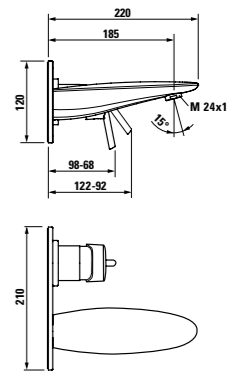

mimo

31155.1.004.111.1
Waschtischmischer
Joystick-Patrone
Ausladung 105 mm
fester Auslauf
Ablaufventil
Verfügbar ab März 2009

*Basin single-lever mixer
joystick cartridge
spout reach 105 mm
with fixed spout and
pop-up waste
available from March 2009*

*Mitigeur de lavabo
cartouche joystick
saillie 105 mm
goulot fixe
vidage
disponible dès mars 2009*

*Wastafelmengkraan
joystick-keramische kardoos
sprong 105 mm
vaste uitloop
waste
Verkrijgbaar vanaf maart 2009*

31155.1.004.110.1
Waschtischmischer
ohne Ablaufventil
Joystick-Patrone
Ausladung 105 mm
fester Auslauf
Verfügbar ab März 2009

*Basin single-lever mixer
without pop-up
joystick cartridge
spout reach 105 mm
with fixed spout
available from March 2009*

*Mitigeur de lavabo
sans vidage
cartouche joystick
saillie 105 mm
goulot fixe
disponible dès mars 2009*

*Wastafelmengkraan
zonder waste
joystick-keramische kardoos
sprong 105 mm
vaste uitloop
Verkrijgbaar vanaf maart 2009*

34155.1.004.111.1
Bidetmischer
Joystick-Patrone
Ausladung 105 mm
fester Auslauf
Ablaufventil
Verfügbar ab März 2009

*Bidet single-lever mixer
joystick cartridge
spout reach 105 mm
with fixed spout and
pop-up waste
available from March 2009*

*Mitigeur de bidet
cartouche joystick
saillie 105 mm
goulot fixe
avec vidage
disponible dès mars 2009*

*Bidetmengkraan
joystick-keramische kardoos
sprong 105 mm
vaste uitloop
waste
Verkrijgbaar vanaf maart 2009*

31155.6.004.120.1
UP-Wandmischer
Auslauf 220 mm
(das Rohbauset LW muss
separat bestellt werden)

*Concealed basin wall mixer
spout reach 220 mm
(rough-in set LW to be
ordered separately)*

*Mitigeur de lavabo mural encastré
saillie 220 mm
(set de montage LW
à commander séparément)*

*Inbouw-wandmengkraan
sprong 220 mm
(montageset LW
moet apart besteld worden)*