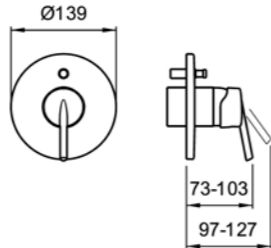

33155.6.004.000.1
Fertigmontage-Set für Unterputz-Duschenmischer, Simibox

Set for concealed shower mixer, Simibox
Habillage extérieur pour mitigeur de douche encastré, Simibox
Set-Eindmontage voor Inbouw-Douchemengkraan