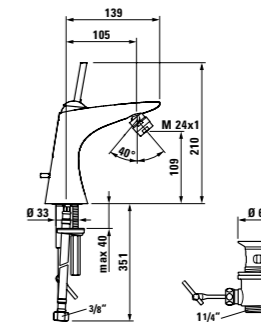

31155.6.004.120.1
UP-Wandmischer
Auslauf 220 mm
(das Rohbauset LW muss
separat bestellt werden)

*Concealed basin wall mixer
spout reach 220 mm
(rough-in set LW to be
ordered separately)*

*Mitigeur de lavabo mural encastré
saillie 220 mm
(set de montage LW
à commander séparément)*

*Inbouw-wandmengkraan
sprong 220 mm
(montageset LW
moet apart besteld worden)*