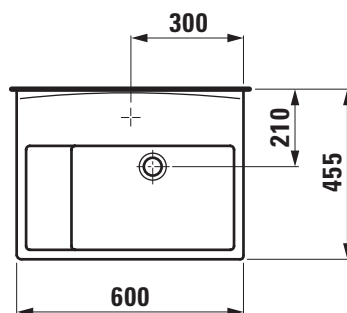

**SPEZIALARTIKEL**  
**Klassenzimmerbecken**  
**COLLEGE**  
**85760.0**

**TECHNISCHE DATEN**

Artikel-Nr.	85760.0
Grösse	600 x 455 mm
Beckeninnenmass	ca. 550/430 x 280 mm
Ausführung	ohne Hahnloch
Sonderausführung	Charge 104 – 1 Hahnloch mittig Charge 503 – 1 Hahnloch mittig Becken innen
Gewicht	20,5 kg
Montagematerial exkl.	Steinschrauben
Farben	siehe Farbtabelle

LGPosNr.	POSITIONSSTICHWORT
60L197A	Lief.Klassenzimmerbeck.COLLEGE 600x455 weiß

**TECHNISCHE ZEICHNUNGEN / M 1 : 20**

Charge 503

Charge 104