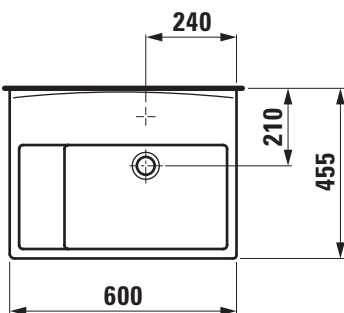

**SPEZIALARTIKEL**  
**Klassenzimmerbecken**  
**COLLEGE**  
**85760.0**

**TECHNISCHE DATEN**

Artikel-Nr.	85760.0
Grösse	600 x 455 mm
Beckeninnenmass	ca. 550/430 x 280 mm
Ausführung	ohne Hahnloch
Sonderausführung	Charge 104 – 1 Hahnloch mittig Charge 503 – 1 Hahnloch mittig Becken innen
Gewicht	20,5 kg
Montagematerial exkl.	Steinschrauben
Farben	siehe Farbtabelle

LGPosNr.	POSITIONSSTICHWORT
60L197A	Lief.Klassenzimmerbeck.COLLEGE 600x455 weiß

**TECHNISCHE ZEICHNUNGEN / M 1 : 20**

Charge 503

Charge 104